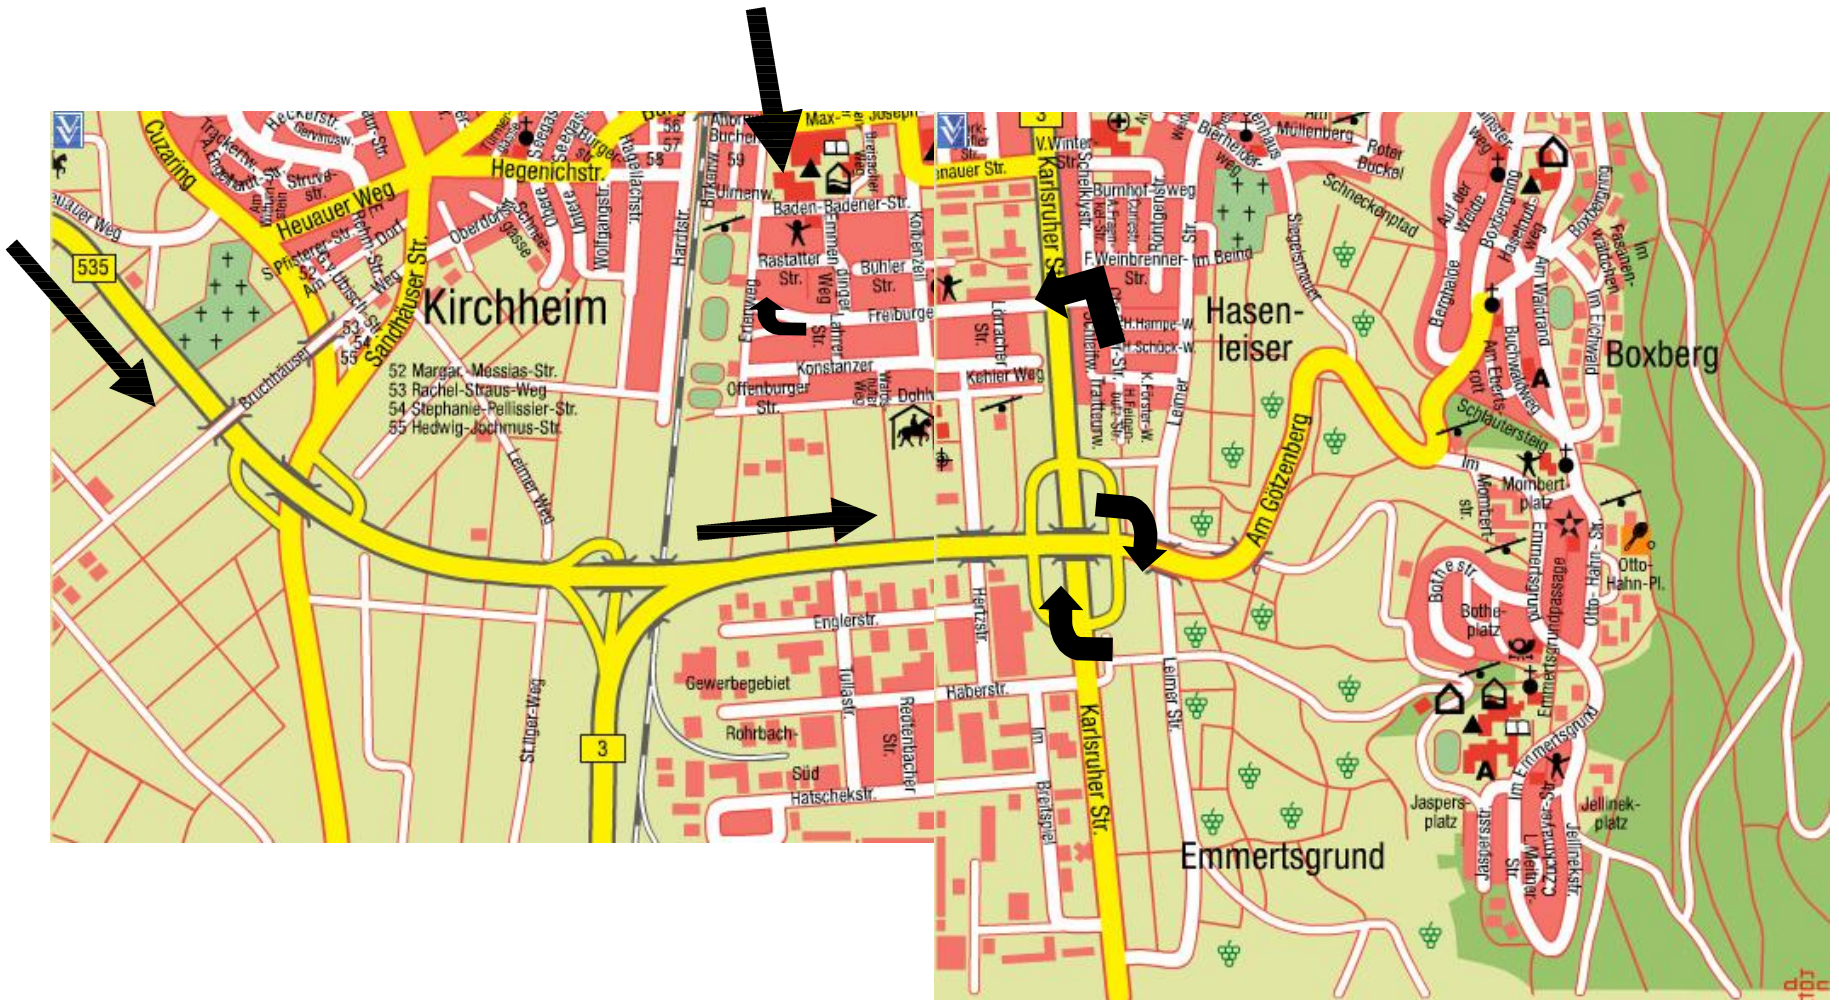

# Von Autobahn Ausfahrt Heidelberg - Schwetzingen (Nr. 38) kommend

**Sporthalle**

Auf der nächsten Seite geht es weiter ;-)

# Sporthalle (Baden-Badener-Strasse)

## **Wegbeschreibung in Worten:**

- **von der Autobahn Autobahn A 5 kommend**
- **Ausfahrt Heidelberg-Schwetzingen (Nr. 38) nehmen**
- **und Richtung Heidelberg (Speyerer Straße) fahren**
  
- **auf der rechten Spur einordnen bzw. bleiben**
- **diese zweigt vor der nächsten Brücke nach rechts ab  
in Richtung HD-Rohrbach / HD-Emmertsgrund / Leimen (L 535)**
  
- **die L 535 immer geradeaus bis zur 4ten Abfahrtmöglichkeit nach Rechts**
- **dort rechts ab in Richtung Heidelberg**  
(falls es noch steht seht Ihr in der Kurve ein Hinweisschild auf das park + ride Angebot)  
**über die Strassenbahngleise auf die zweispurige Strasse in Richtung Heidelberg**
  
- **auf dieser Strasse auf der linken Spur einordnen**  
**und an der ersten Ampelkreuzung links ab in Richtung TSG Rohrbach (weißes Schild mit Ball drauf)**
- **dieser Strasse (Freiburger Strasse) folgen**  
**und vor dem Sportplatz nach rechts in den Erlenweg einbiegen.**
- **An der 2ten Abbiegemöglichkeit nach rechts (Baden-Badener-Strasse) fahren**  
und schon Ihr seid an der **Sporthalle der Internationalen Gesamtschule (IGH) Heidelberg**, in welcher das Turnier stattfindet.